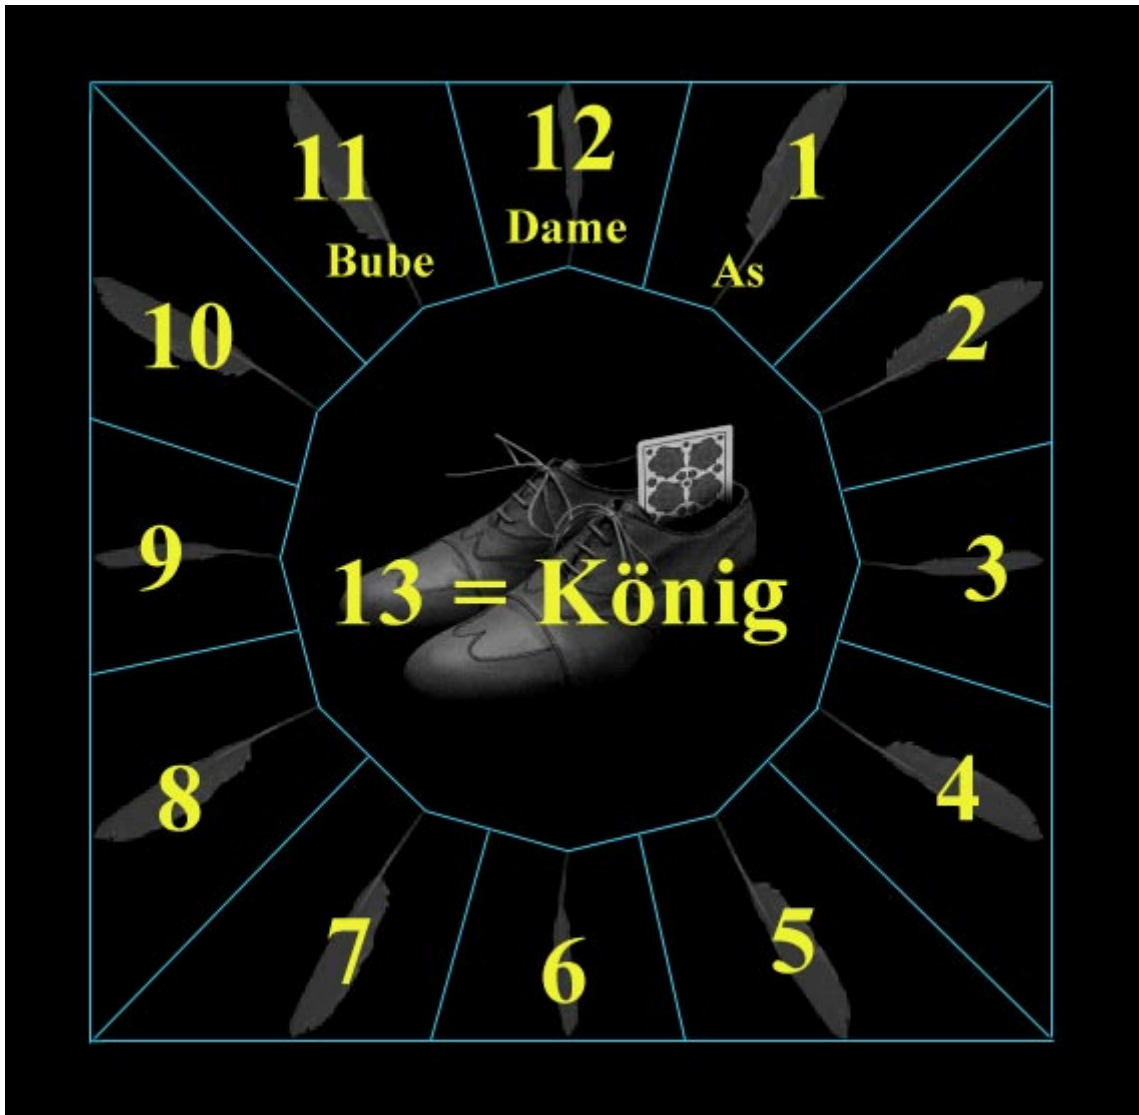

www.alexisgora.com stellt vor:

DAS GRÜNESCHUHE- ZAUBERKUNSTSTÜCK

Vorführung und Erklärung:

Das ist ein Zauberkunststück, wo mindestens 2 Personen vor einem Computer anwesend sein sollten.

- 1 Komplize (Der- oder diejenige, die diese Erklärung vorliest !)
- 1 Zuschauer (Ein(e) Freund(in), den (die) Sie überraschen wollen)

Die Idee ist ganz einfach.

In dem Moment, in welchem Ihr(e) Freund(in) seine (ihre) ausgewählte Karte nennt, werden Sie unsichtbar das Programm informieren, sodass es die richtige Karte erscheinen lässt.

Zwei Phasen :

1. Der OK-Knopf ist getrickst.

Der OK-Knopf ist in Wirklichkeit ein Ziffernblock mit 5 verschiedenen Knöpfen.

Mnemotechnische Raffinesse: Der Ziffernblock hat einen Schatten auf der linken Seite und das ist genau die Schwarzkartenseite!
Der fünfte Knopf im Zentrum (wo OK geschrieben ist) wird die Jokerkarte senden.

2. Wie kann man das Programm über die Auswahl der Karte informieren? => Die Uhr !

Die Federn, die als Uhrziffern erscheinen, sind jeder in einer Zone, welche das Programm über die ausgewählten Kartenwerte informieren wird. Jede Feder stellt eine Uhrzeit dar. Nun, durch das Schieben (ohne zu klicken) des Mauscurors auf die Uhrzeit, die den Kartenwert darstellt, wird das Programm die richtige Karte auswerfen.